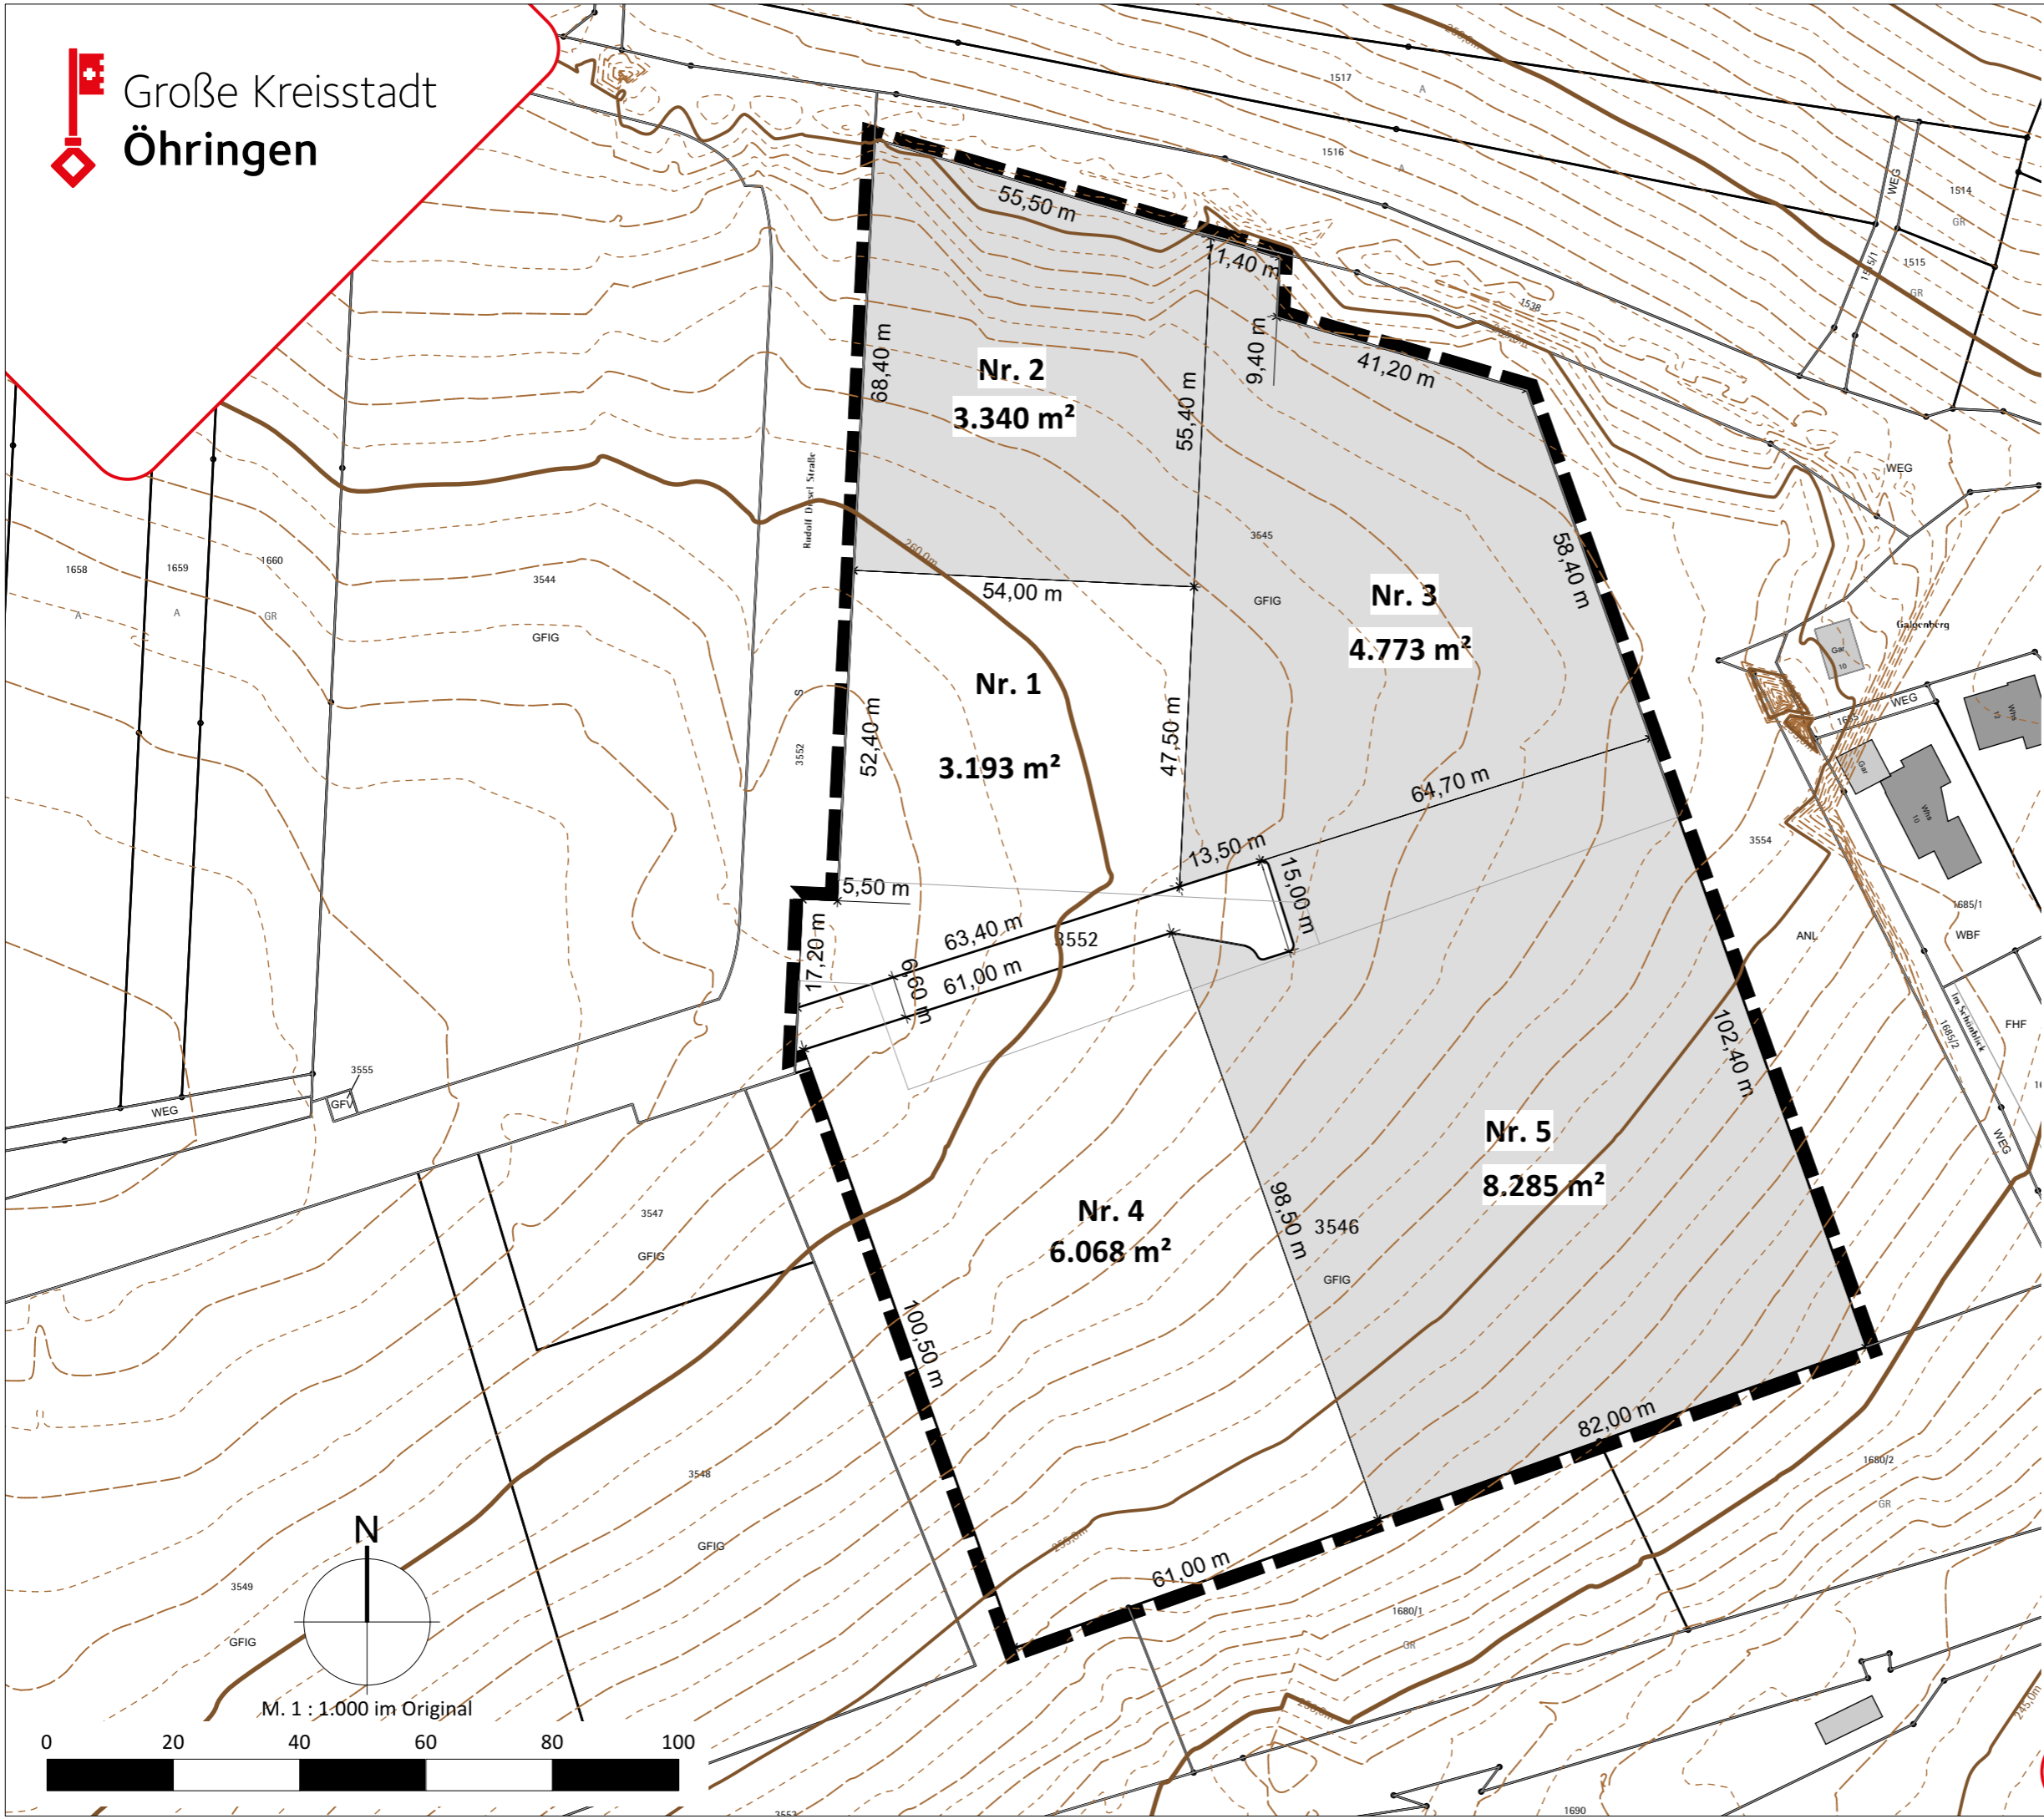

Bauplatz für

-  Konzeptvergabe mind. 200 €/m²
-  vergeben

Nr. 3 Nummer des Bauplatzes

4.773 m² Grundstücksgröße (ca.) mit gerundeter Bemaßung

Schönblick
Verkaufsplan
mit Bemaßung
und Höhenlinien